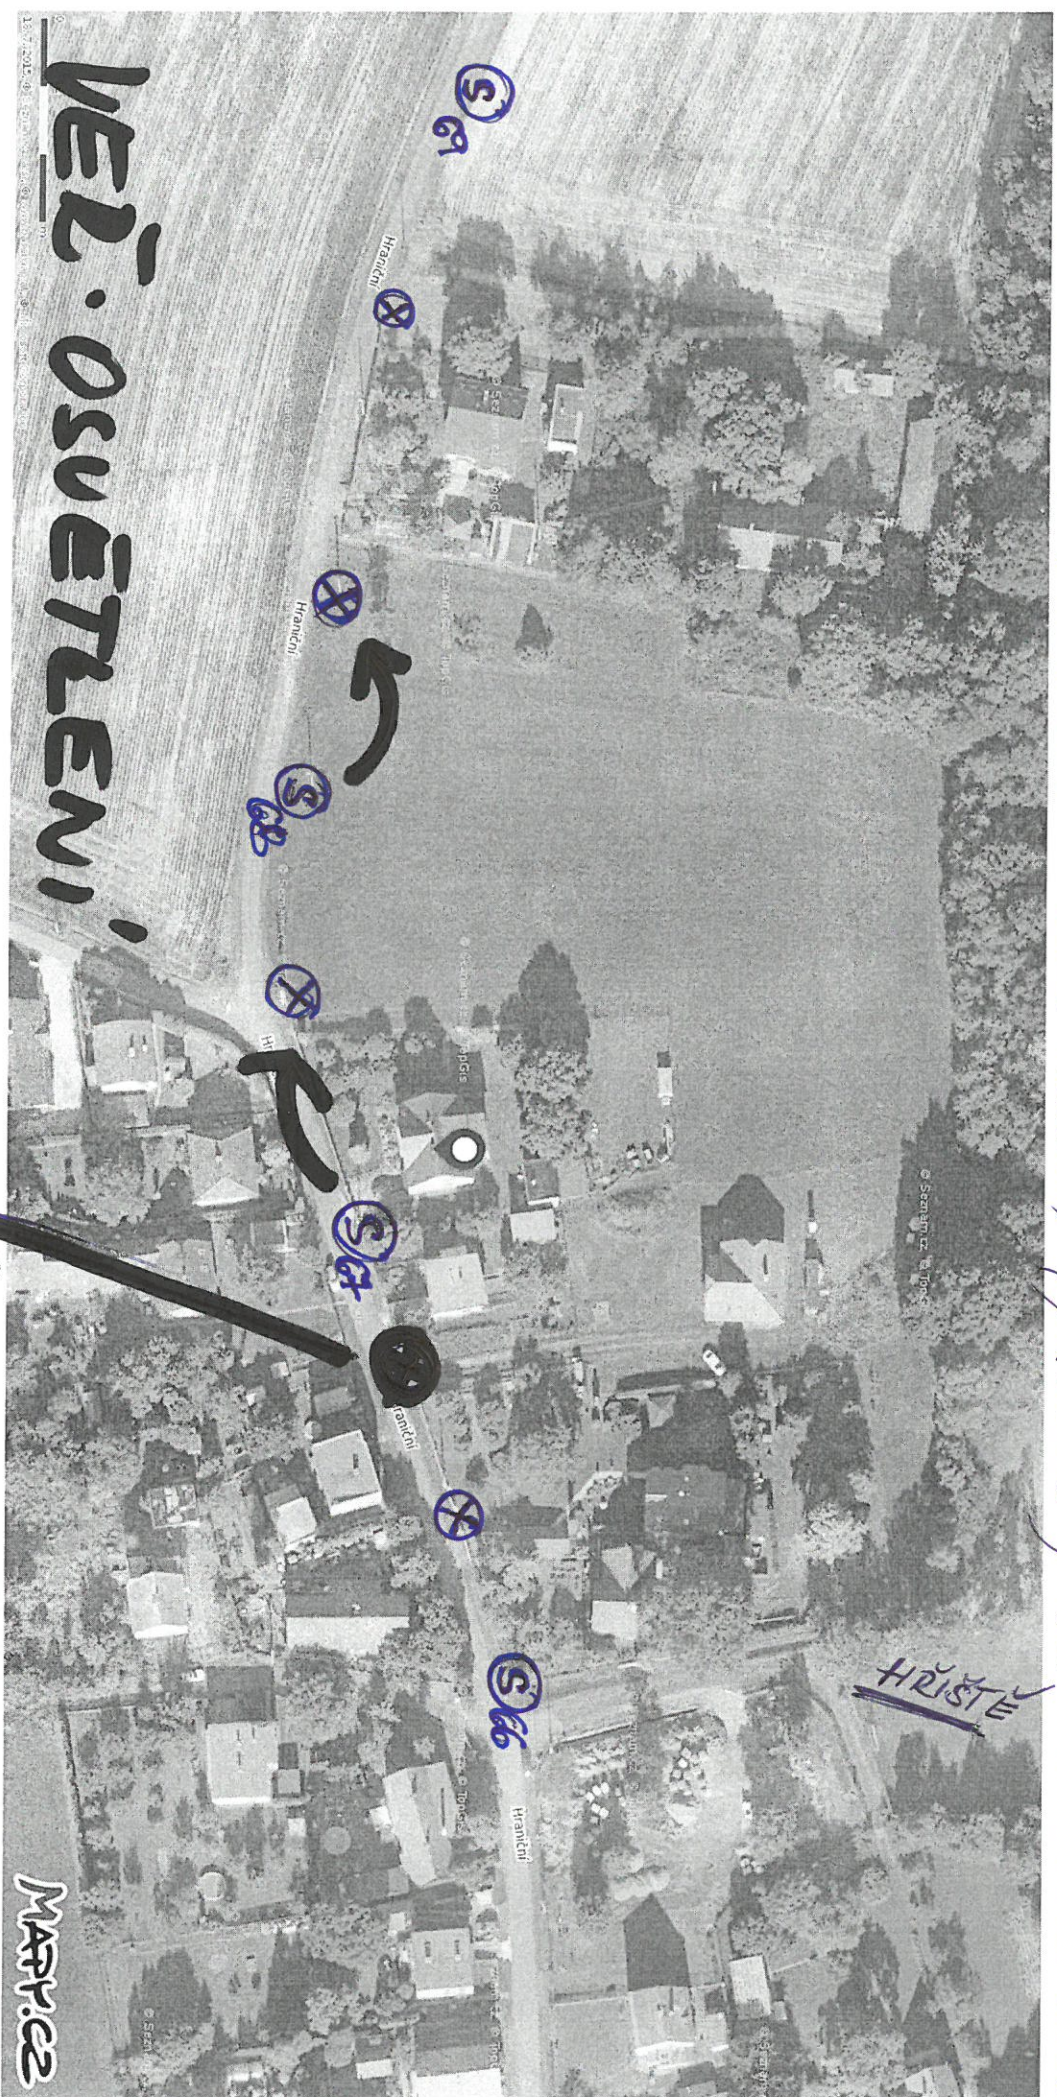

KONER Kysilek - LEPIŠOVÁ (poštačka) AŽ HRISTE od 16.00h

# VEŠ. OSVĚTLENÍ!

- G9 - dobie
- G8 - posunut v lano
- G7 - posunut v lano do křižovatky
- Mari: G6 a G7 vložit nová

NOVE! OSVĚTLENÍ!

Hygieničky: (5) - současná osvětla'  
 (X) - podzám' stop

MARIČKA

Lyseřky - Zahrádnická

Hrančín 91, Fyšek-Místek - Mapy.cz

STANDE

(STANDE - CHOVANÉ)

VER. OSWĚTLENÍ! → NOVE! OSWĚTLENÍ!

MAPY.CZ